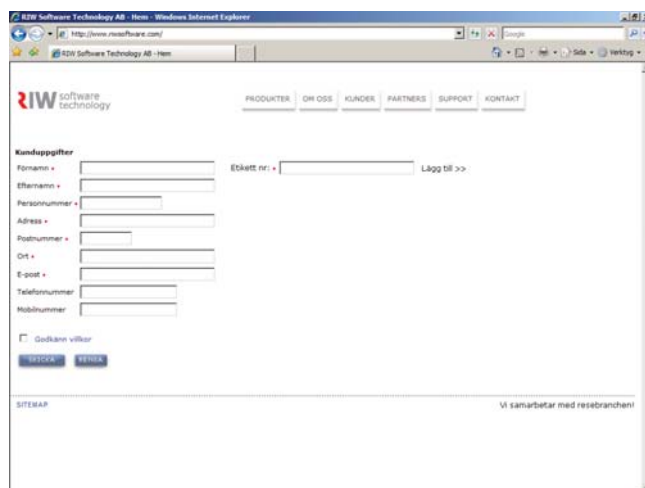

Förpackningen innehåller:

- 3 st stora etiketter (18 x 40 mm)
- 2 st små etiketter (10 x 25 mm)
- 3 st varningsdeklar till fönster och dörrar.
- Limtub för att applicera etiketterna.
- Bruksanvisning
- Instruktioner för att registrera märkningen på vår hemsida och göra objekten sökbara.

18x40 mm

10x25 mm

Varningsdekal

Registrering i S Reg stöldskyddsregister

Smart safety by S Reg AB är en känd databas för allmänheten som bl.a. innehåller ett stöldskyddsregister, cykelregister och mobiltelefonregister. Samtliga polismyndigheter och försäkringsbolag gör ägarkontroller dygnet runt.